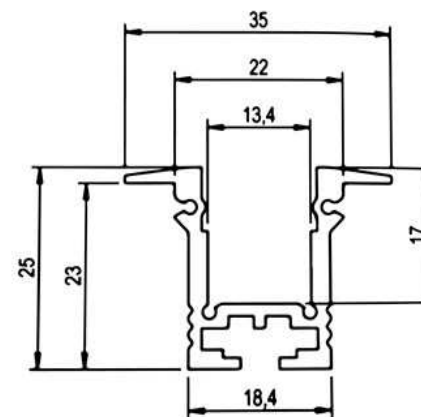

springveer 1 stuk I4I-30070

standaardlengte 5m

prijs excl btw : € 16,00

PROFIELEN

L4L-30079

alu corner 1919

19 x 19

met matte lens
clips en caps inbegrepen
standaardlengte 3m