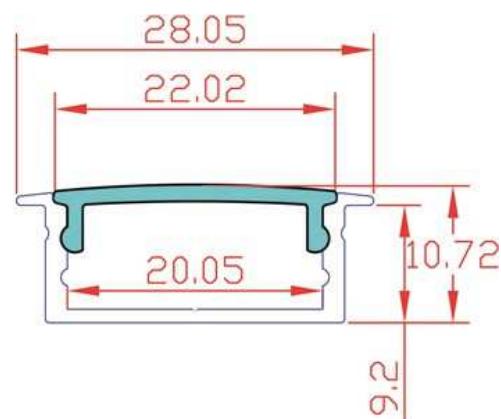

springveer 1 stuk I4I-30070

standaardlengte 5m

prijs excl btw : € 16,00

PROFIELEN

L4L-30079

alu corner 1919

19 x 19

met matte lens
clips en caps inbegrepen
standaardlengte 3m

prijs excl btw : € 10,00

L4L-30083

Alu W2810, dubbel

met matte lens
clips en caps inbegrepen
standaardlengte 3m

voor dubbele strip
standaardlengte 3m

prijs excl btw : € 8,00

PROFIELEN

L4L-30099
Alu 3535
met matte lens
clips en caps inbegrepen
standaardlengte 3m

dubbele strips
pendelen mogelijk

prijs excl btw : € 16,00

PROFIELEN

prijzen profielen en accessoires	Prijs	Prijs btw inbegrepen
L4L-30051 Alu 7 profiel 1707	€ 6,00	€ 7,26
L4L-30098 Alu W7 profiel mat 2507	€ 6,00	€ 7,26
L4L-30076 Alu U 1715, mat	€ 7,00	€ 8,47
L4L-30075 Alu W 2515, mat	€ 7,00	€ 8,47
L4L-30082 Alu1506 mat (bestelwagen)	€ 6,00	€ 7,26
L4L-30079 Alu CORNER 1919 mat	€ 10,00	€ 12,10
L4L-30058 Alu profiel B-F, 1913	€ 5,00	€ 6,05
L4L-30059 Alu profiel B-H, 1920	€ 5,00	€ 6,05
L4L-30060 Alu profiel B-G,1810	€ 5,00	€ 6,05
L4L-30071 alu profiel B-Garli 1911	€ 5,00	€ 6,05
L4L-30083 Alu W2810,mat (dubbelstrip)	€ 8,00	€ 9,68
L4L-30057 Alu B-T,1920	€ 10,00	€ 12,10
L4L-30080 Alu kleeerhangerprofiel, lens mat	€ 30,00	€ 36,30
L4L-30052 B4044 profiel	€ 30,00	€ 36,30
L4L-30072 Lens B-Garli U hoog mat	€ 6,00	€ 7,26
L4L-30064 lens B- F, B-H, B-T, opaal	€ 6,00	€ 7,26
L4L-30065 lens B- F, B-H, B-T, klaar	€ 6,00	€ 7,26
L4L-30053 B4044 lens mat	€ 15,00	€ 18,15
L4L-30054 B4044 stripdrager	€ 5,00	€ 6,05
L4L-30074 B4044 endcap	€ 20,00	€ 24,20
L4L-30099 Alu 3535 profiel	€ 16,00	€ 19,36
L4L-30087 montagebeugel Alu rond, scharnierbaar	€ 6,00	€ 7,26