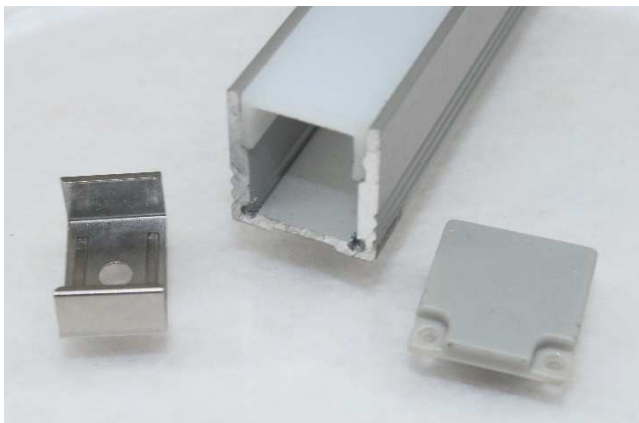

L4L-30059

alu B-H

19 x 20

klare lens I4I-30065
matte lens I4I-30064
endcaps set I4I-30062
clips set I4I-30068
standaardlengte 5m

prijs excl btw : € 11,00

L4L-30071

alu B-Garli hoog mat
met hoge lens

19 x 22

matte hoge lens I4I-30072
endcap B-Garli, hoog
set clips B-G set I4I-30069
kabelstelsel I4I-30073
standaardlengte 5m

prijs excl btw : € 11,00