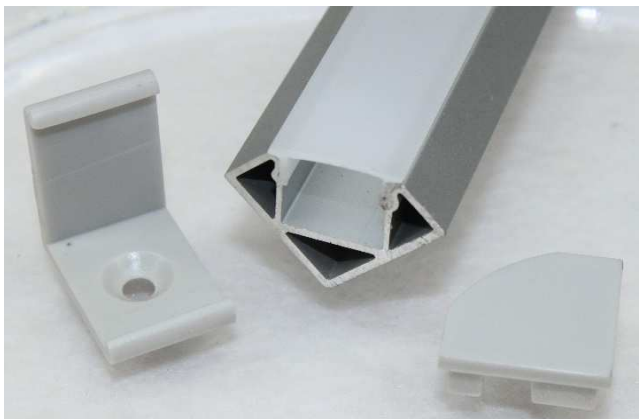

prijs excl btw : € 7,00

L4L-30057

alu B-T, 1920

flensbreedte 35 mm

23 x 25

klare lens I4I-30065

matte lens I4I-30064

endcap 1 stuk I4I-30061

springveer 1 stuk I4I-30070

standaardlengte 5m

prijs excl btw : € 16,00

PROFIELEN

L4L-30079

alu corner 1919

19 x 19

met matte lens
clips en caps inbegrepen
standaardlengte 3m