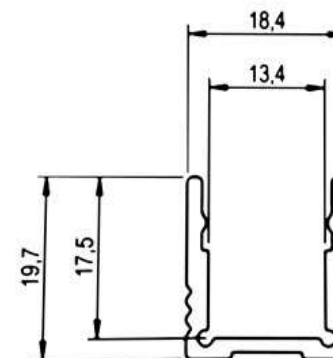

L4L-30059

alu B-H

19 x 20

klare lens I4I-30065
matte lens I4I-30064
endcaps set I4I-30062
clips set I4I-30068
standaardlengte 5m

prijs excl btw : € 11,00