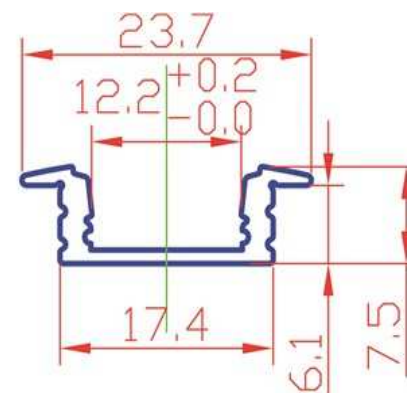

prijs excl btw : € 6,00

PROFIELEN

L4L-30098
alu W7 profiel, 2507

24 x 7,5
matte lens
endcaps en clips
standaardlengte 3m

prijs excl btw : € 6,00

L4L-30071
alu B-Garli laag
met lage lens.

19 x 4,2
klare lens laag I4I-30055
matte lens laag I4I-30056
endcaps en clips