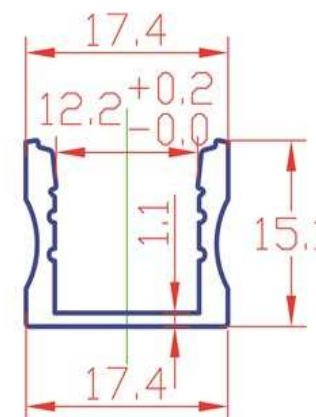

L4L-30076

alu U 1715

17,5 x 15

met matte lens
clips en caps inbegrepen
standaardlengte 3m

prijs excl btw : € 7,00

L4L-30059

alu B-H

19 x 20