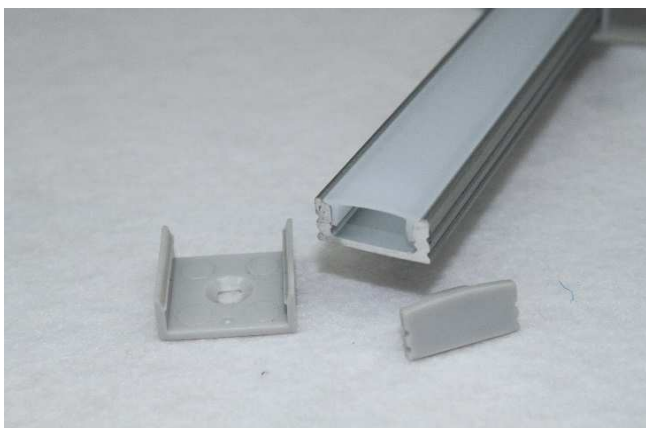

PROFIELEN

L4L-30051
alu 7 profiel, 1707

17,4 x 7,5
matte lens
endcaps en clips
standaardlengte 3m

prijs excl btw : € 6,00

BESTELWAGEN, TRUCK

L4L-30082
alu 1506 mat

15,2 x 6
matte lens

endcaps en clips
lengte 2m of 3m

prijs excl btw : € 6,00

PROFIELEN

L4L-30098
alu W7 profiel, 2507

24 x 7,5
matte lens
endcaps en clips
standaardlengte 3m

prijs excl btw : € 6,00

L4L-30071
alu B-Garli laag
met lage lens.

19 x 4,2
klare lens laag I4I-30055
matte lens laag I4I-30056
endcaps en clips