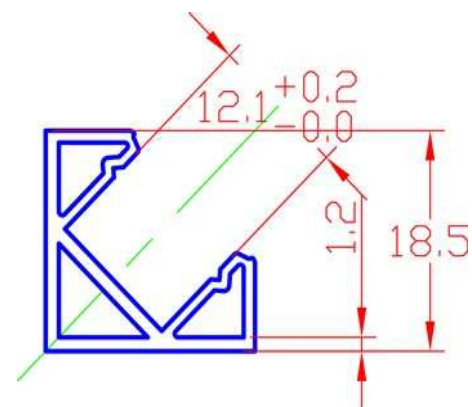

L4L-30079

alu corner 1919

19 x 19

met matte lens
clips en caps inbegrepen
standaardlengte 3m

prijs excl btw : € 10,00