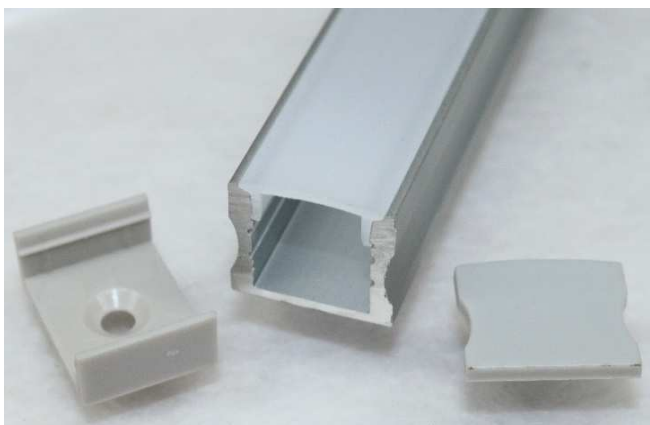

standaardlengte 5m

prijs excl btw : € 10,00

PROFIELEN

L4L-30058

alu B-F 1913

19 x 13

klare lens I4I-30065
matte lens I4I-30064
endcaps set I4I-30062
clips set I4I-30068
standaardlengte 5m

prijs excl btw : € 11,00