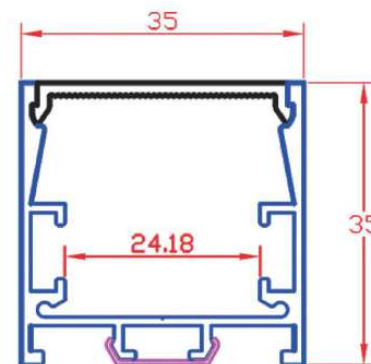

PROFIELEN

L4L-30099
Alu 3535
met matte lens
clips en caps inbegrepen
standaardlengte 3m

dubbele strips
pendelen mogelijk

prijs excl btw : € 16,00