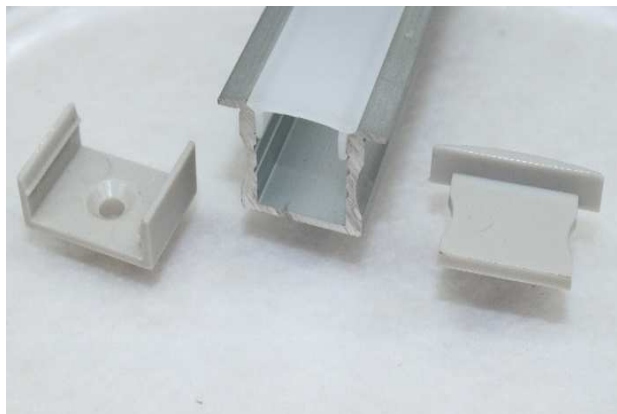

L4L-30075

alu W 2515

flensbreedte 23 mm

18 x 15

met matte lens

clips en caps inbegrepen

standaardlengte 3m

prijs excl btw : € 7,00

L4L-30057

alu B-T, 1920

flensbreedte 35 mm

23 x 25

klare lens I4I-30065

matte lens I4I-30064

endcap 1 stuk I4I-30061

springveer 1 stuk I4I-30070

standaardlengte 5m

prijs excl btw : € 16,00