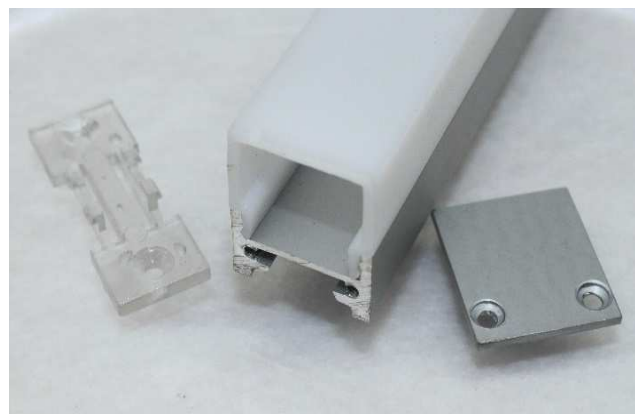

L4L-30076

alu U 1715

17,5 x 15

met matte lens
clips en caps inbegrepen
standaardlengte 3m

prijs excl btw : € 7,00

L4L-30059

alu B-H

19 x 20

klare lens I4I-30065
matte lens I4I-30064
endcaps set I4I-30062
clips set I4I-30068
standaardlengte 5m

prijs excl btw : € 11,00

L4L-30071

alu B-Garli hoog mat
met hoge lens

19 x 22

matte hoge lens I4I-30072
endcap B-Garli, hoog
set clips B-G set I4I-30069
kabelstelsel I4I-30073
standaardlengte 5m