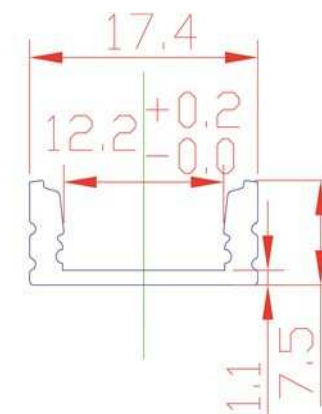

PROFIELEN

L4L-30051
alu 7 profiel, 1707

17,4 x 7,5
matte lens
endcaps en clips
standaardlengte 3m

prijs excl btw : € 6,00

BESTELWAGEN, TRUCK

L4L-30082
alu 1506 mat

15,2 x 6
matte lens

endcaps en clips
lengte 2m of 3m