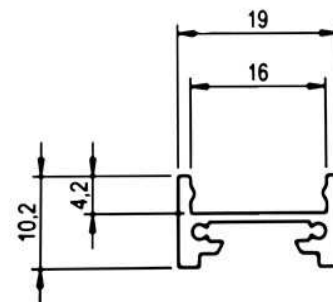

prijs excl btw : € 11,00

L4L-30075

alu W 2515

flensbreedte 23 mm

18 x 15

met matte lens

clips en caps inbegrepen

standaardlengte 3m