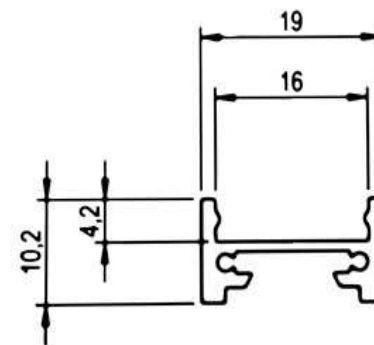

19 x 4,2
klare lens laag I4I-30055
matte lens laag I4I-30056
endcaps en clips

standaardlengte 5m

prijs excl btw : € 10,00