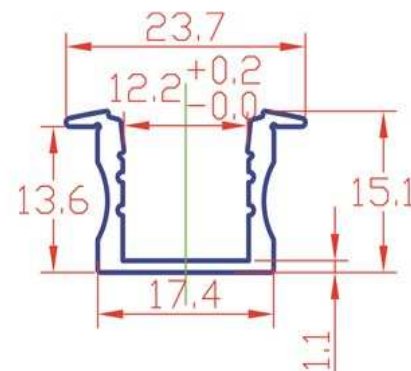

L4L-30075

alu W 2515

flensbreedte 23 mm

18 x 15

met matte lens

clips en caps inbegrepen

standaardlengte 3m

prijs excl btw : € 7,00