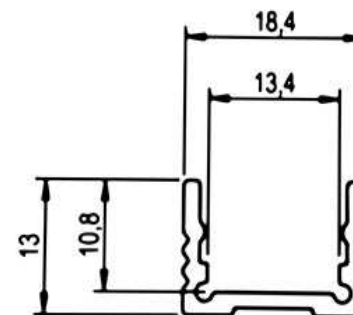

L4L-30076

alu U 1715

17,5 x 15

met matte lens
clips en caps inbegrepen
standaardlengte 3m

prijs excl btw : € 7,00

L4L-30059

alu B-H

19 x 20