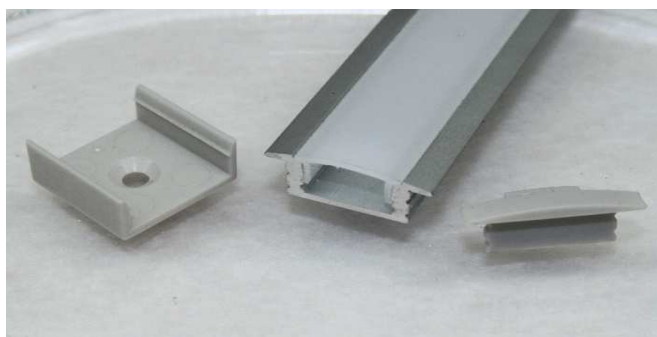

PROFIELEN

BESTELWAGEN, TRUCK

L4L-30082

alu 1506 mat

15,2 x 6

matte lens

lens te monteren vanaf zijkant !

endcaps en clips

standaardlengte 3m

prijs excl btw : € 10,00

L4L-30098

alu W7 profiel, 2507

24 x 7,5

matte lens

endcaps en clips

standaardlengte 3m

prijs excl btw : € 10,00