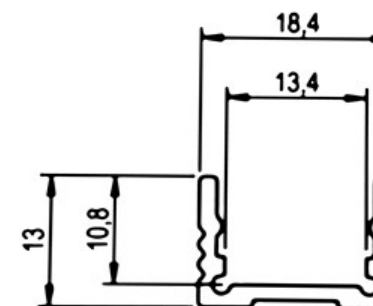

L4L-30058

alu B-F 1913

19 x 13

klare lens I4I-30065
matte lens I4I-30064
endcaps set I4I-30062
clips set I4I-30068
standaardlengte 5m

prijs excl btw : € 15,00