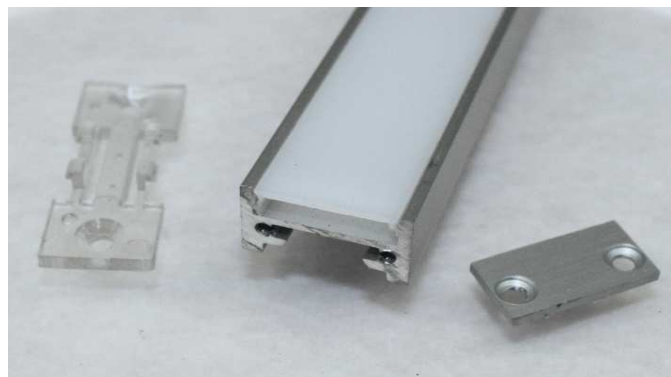

PROFIELEN

L4L-30071

alu B-Garli laag
met lage lens.

19 x 4,2

klare lens laag I4I-30055
matte lens laag I4I-30056
endcaps en clips

standaardlengte 5m

prijs excl btw : € 13,00

L4L-30058

alu B-F 1913

19 x 13

klare lens I4I-30065
matte lens I4I-30064
endcaps set I4I-30062
clips set I4I-30068
standaardlengte 5m

prijs excl btw : € 15,00