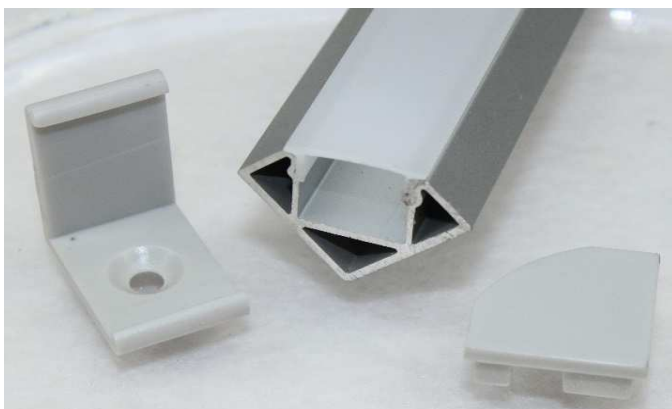

prijs excl btw : € 21,00