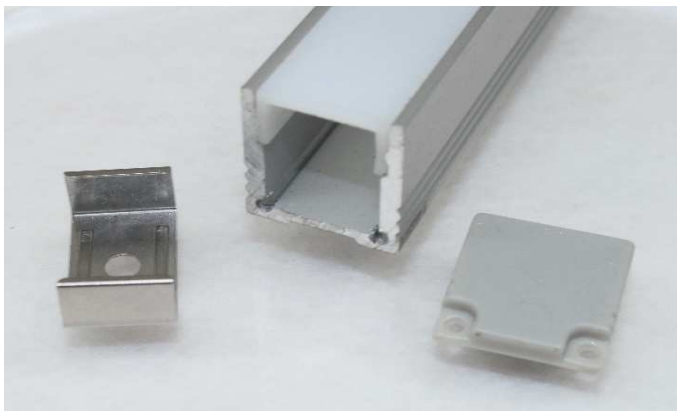

# PROFIELEN

**L4L-30076**

alu U 1715

**17,5 x 15**

met matte lens  
clips en caps inbegrepen  
standaardlengte 3m

prijs excl btw : € 10,00

**L4L-30059**

alu B-H