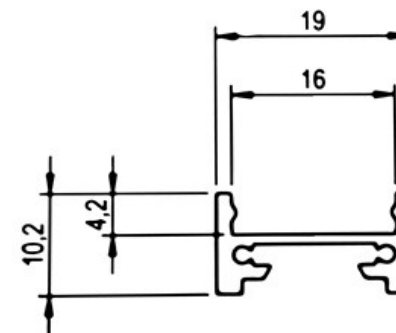

### L4L-30071

alu B-Garli laag  
met lage lens.

**19 x 4,2**

klare lens laag I4I-30055  
matte lens laag I4I-30056  
endcaps en clips

standaardlengte 5m

prijs excl btw : € 13,00