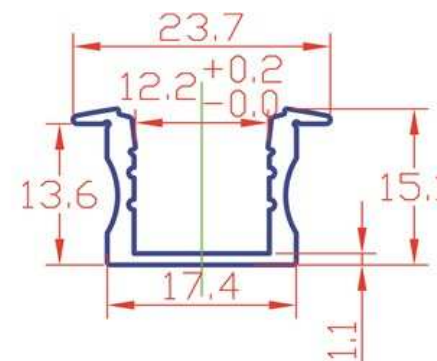

L4L-30075

alu W 2515

flensbreedte 23 mm

18 x 15

met matte lens
clips en caps inbegrepen
standaardlengte 3m