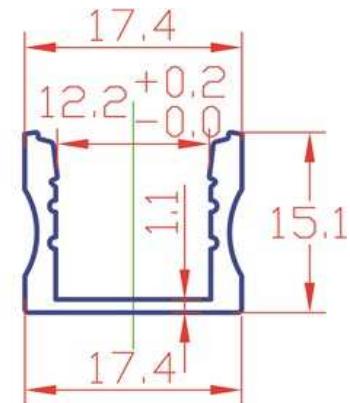

# PROFIELEN

**L4L-30076**

alu U 1715

**17,5 x 15**

met matte lens  
clips en caps inbegrepen  
standaardlengte 3m

prijs excl btw : € 10,00

**L4L-30059**

alu B-H