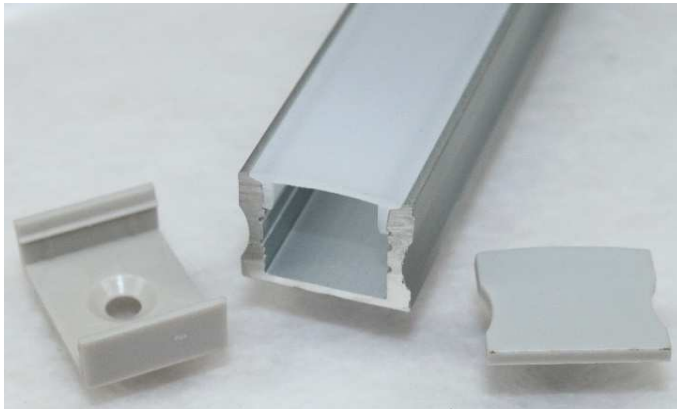

# PROFIELEN

**L4L-30076**

alu U 1715

**17,5 x 15**

met matte lens  
clips en caps inbegrepen  
standaardlengte 3m

prijs excl btw : € 10,00

**L4L-30059**

alu B-H