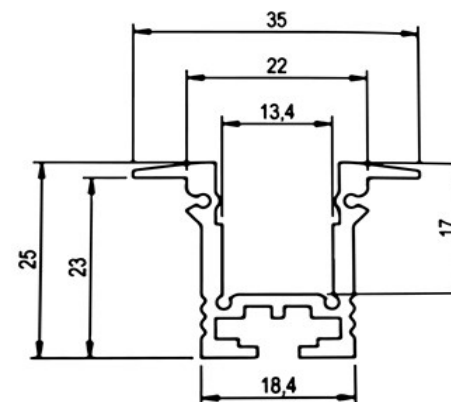

L4L-30057

alu B-T, 1920

flensbreedte 35 mm

23 x 25

klare lens I4I-30065

matte lens I4I-30064

endcap 1 stuk I4I-30061

springveer 1 stuk I4I-30070

standaardlengte 5m