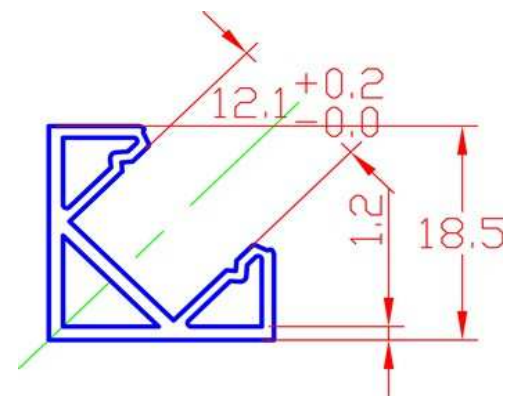

L4L-30079

alu corner 1919

19 x 19

met matte lens

clips en caps inbegrepen

standaardlengte 3m