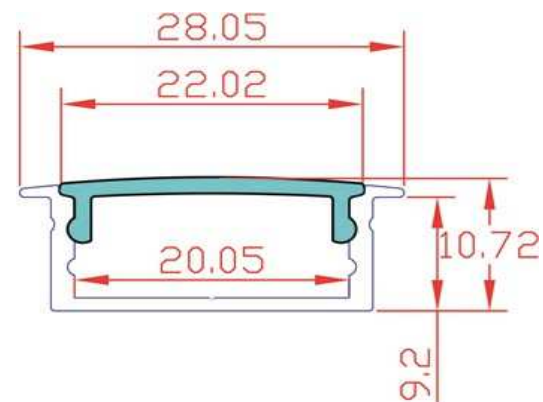

**L4L-30080**  
Kleerhangerprofiel mat

**diameter 24 mm**

met matte lens  
endcaps I4I-30068  
standaardlengte 2m

prijs excl btw : € 30,00

## PROFIELEN

**L4L-30083**  
**Alu W2810, dubbel**  
met matte lens  
clips en caps inbegrepen  
standaardlengte 3m

voor dubbele strip  
standaardlengte 3m

prijs excl btw : € 15,00

**L4L-30084**  
**Alu 2310, dubbel**  
met matte lens  
clips en caps inbegrepen  
standaardlengte 3m