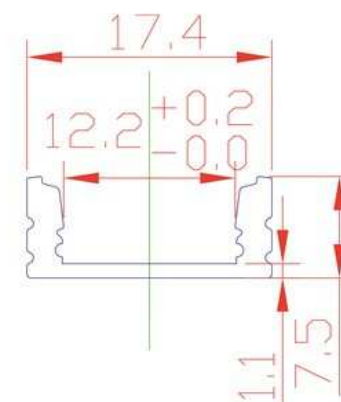

L4L-30051
alu 7 profiel, 1707

17,4 x 7,5
matte lens

endcaps en clips
standaardlengte 3m

prijs excl btw : € 10,00