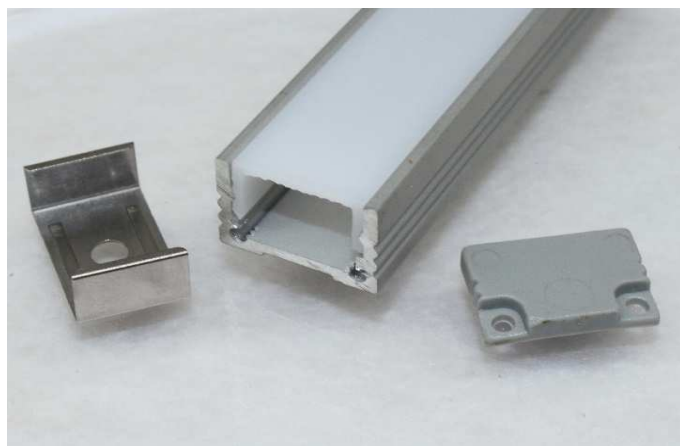

### L4L-30071

alu B-Garli laag  
met lage lens.

**19 x 4,2**

klare lens laag I4I-30055  
matte lens laag I4I-30056  
endcaps en clips

standaardlengte 5m

prijs excl btw : € 13,00