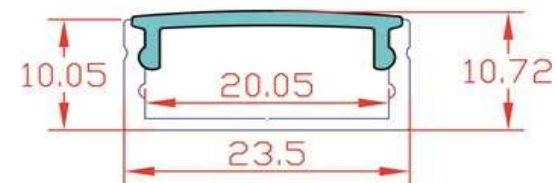

L4L-30084
Alu 2310, dubbel
met matte lens
clips en caps inbegrepen
standaardlengte 3m

voor dubbele strip
standaardlengte 3m

prijs excl btw : € 15,00