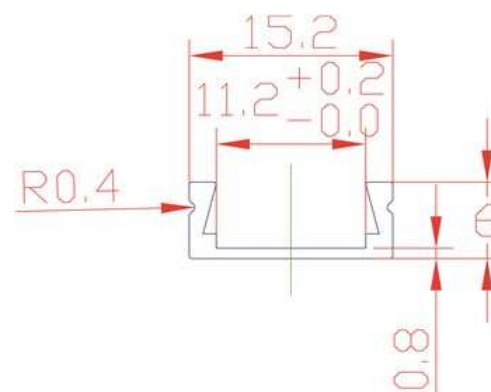

## PROFIELEN

**L4L-30050**  
alu 1506 mat

**15,2 x 6**  
matte lens

lens te monteren vanaf zijkant !

endcaps en clips  
standaardlengte 3m

prijs excl btw : € 10,00

**L4L-30051**  
alu 7 profiel, 1707

**17,4 x 7,5**  
matte lens