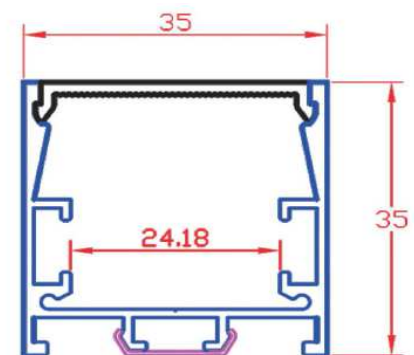

# PROFIELEN

**L4L-30099**

**Alu 3535**

met matte lens  
clips en caps inbegrepen  
standaardlengte 3m

dubbele strips  
pendelen mogelijk

prijs excl btw : € 22,00