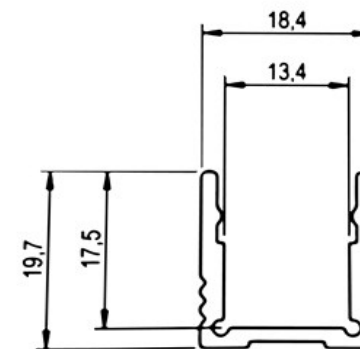

L4L-30059

alu B-H

19 x 20

klare lens I4I-30065
matte lens I4I-30064
endcaps set I4I-30062
clips set I4I-30068
standaardlengte 5m