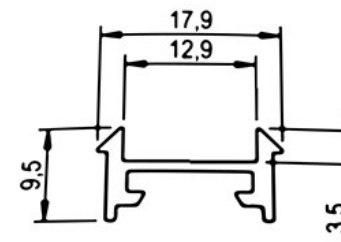

## PROFIELEN

**L4L-30060**  
alu B-G 1810

**18 x 10**

klare lens half rond I4I-30067  
matte lens half rond I4I-30066  
endcaps set I4I-30078  
clips set I4I-30069  
standaardlengte 5m

prijs excl btw : € 15,00