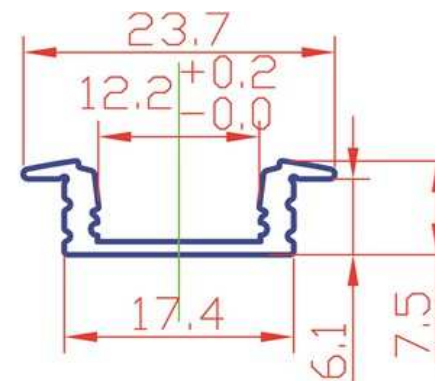

L4L-30098

alu W7 profiel, 2507

24 x 7,5

matte lens

endcaps en clips

standaardlengte 3m

prijs excl btw : € 10,00