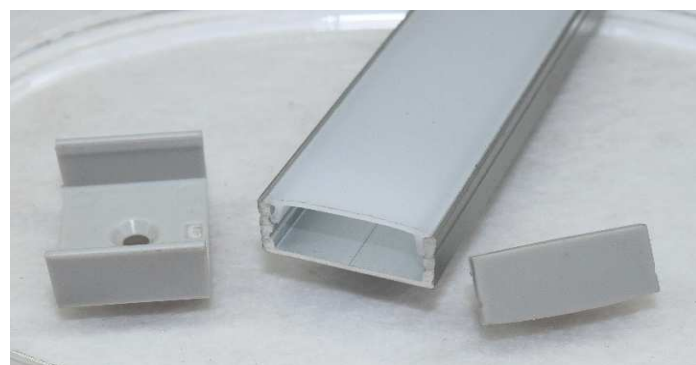

**L4L-30080**  
Kleerhangerprofiel mat

**diameter 24 mm**

met matte lens  
endcaps I4I-30068  
standaardlengte 2m

prijs excl btw : € 30,00

## PROFIELEN

**L4L-30083**  
**Alu W2810, dubbel**  
met matte lens  
clips en caps inbegrepen  
standaardlengte 3m

voor dubbele strip  
standaardlengte 3m

prijs excl btw : € 15,00

**L4L-30084**  
**Alu 2310, dubbel**  
met matte lens  
clips en caps inbegrepen  
standaardlengte 3m